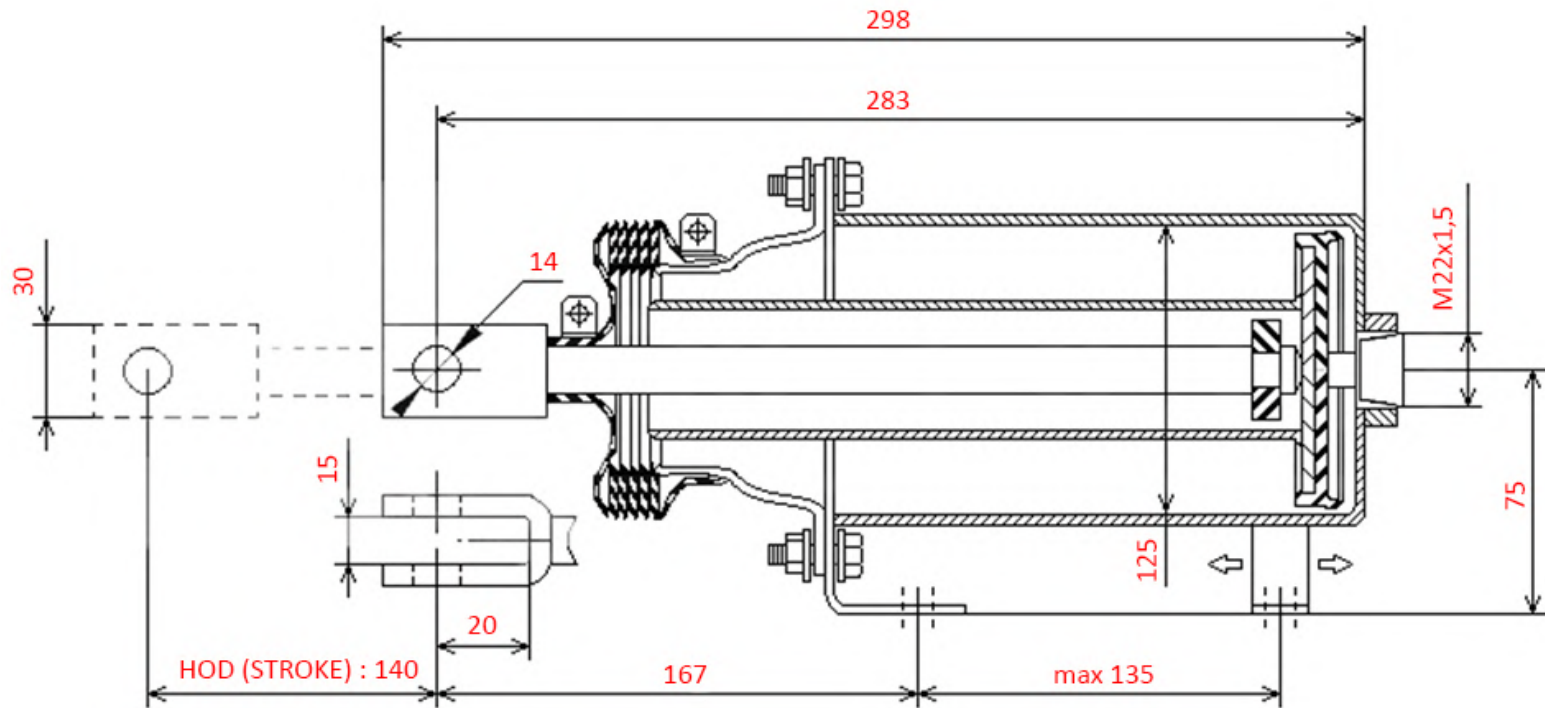

13342

[mm]

Šifra / Code		13342
Hod / Stroke	[mm]	140
Premer / Diameter	[mm]	125
Montažne luknje / Mounting holes	[mm]	135 / fi 13
Navoj / Thread		M22x1.5